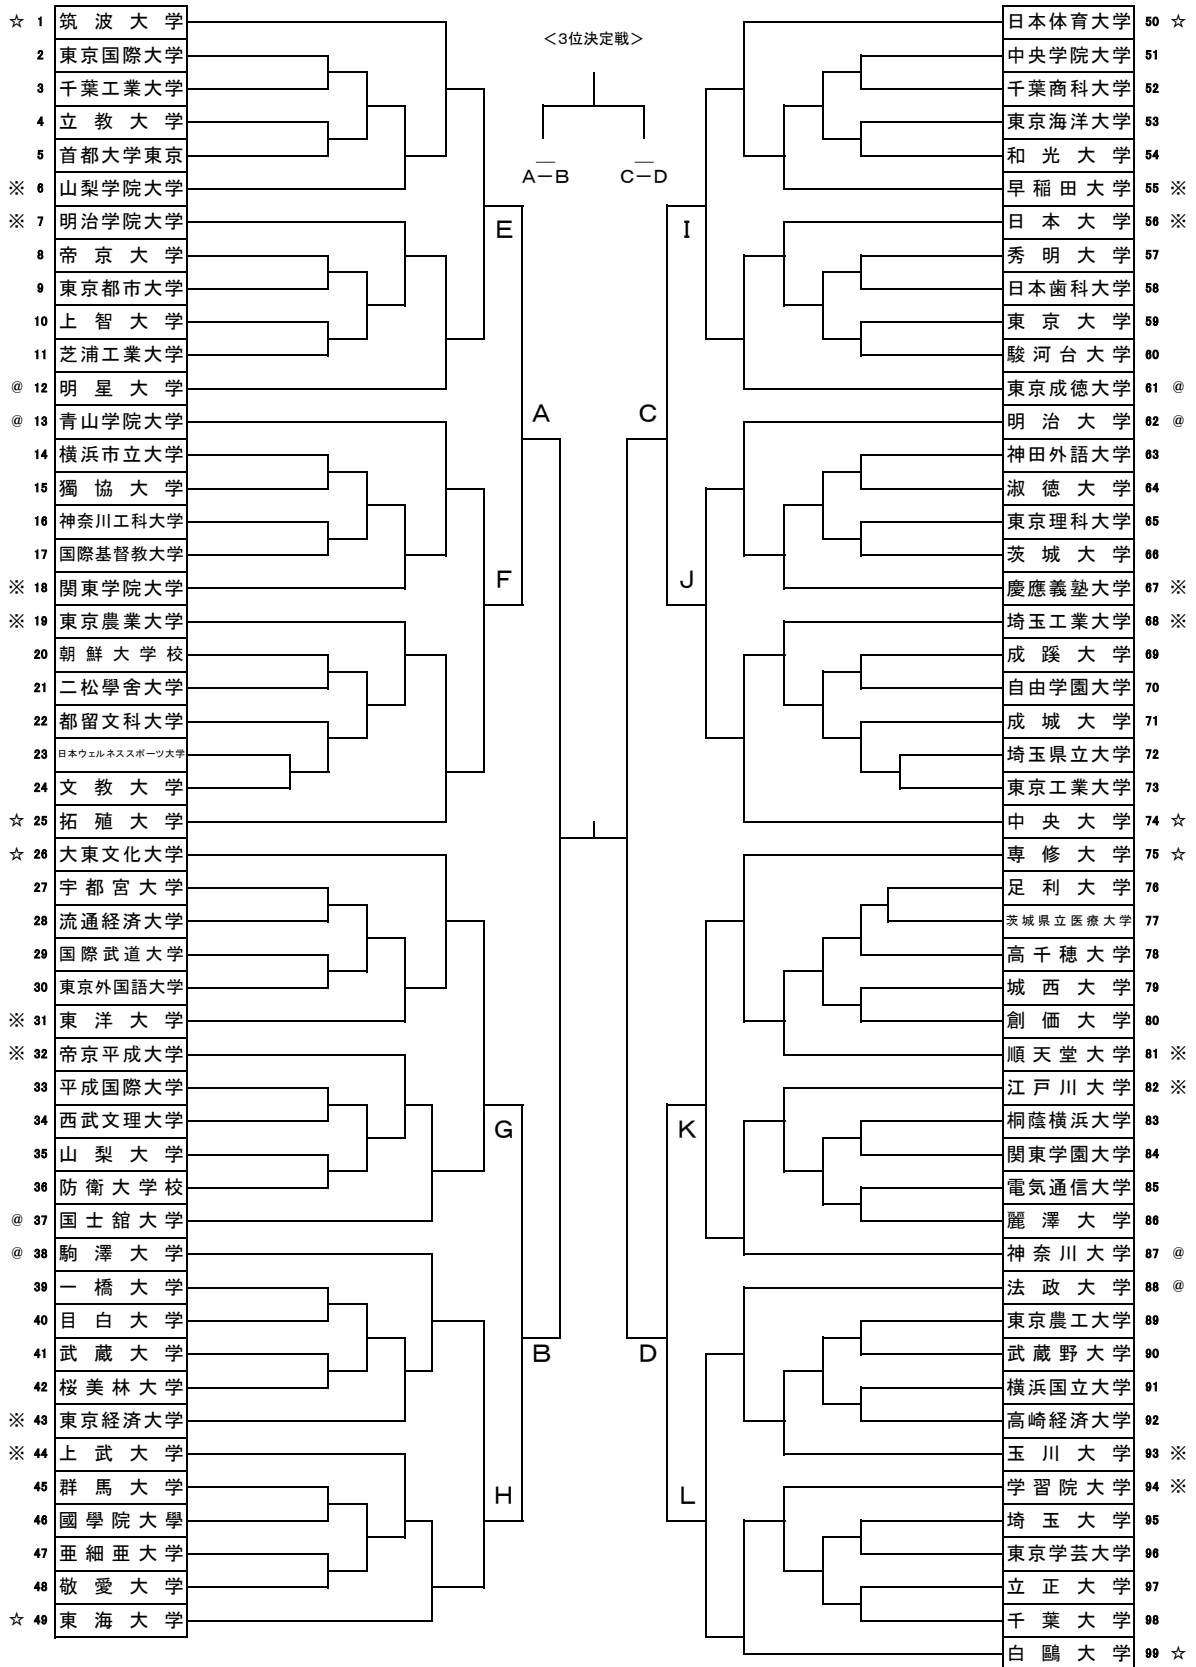

第67回関東大学バスケットボール選手権大会 組み合わせ

- ☆ 1~8位シード
- @ 9~16位シード
- ※ 17~32位シード