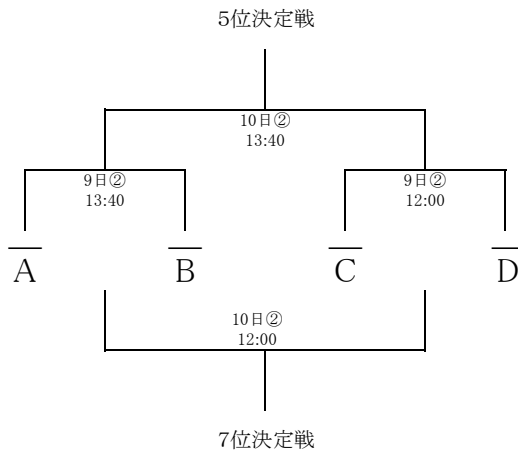

# 第58回関東大学バスケットボール新人戦 本戦 組み合わせ

- ① 大田区総合体育館
- ② 日本体育大学 世田谷キャンパス